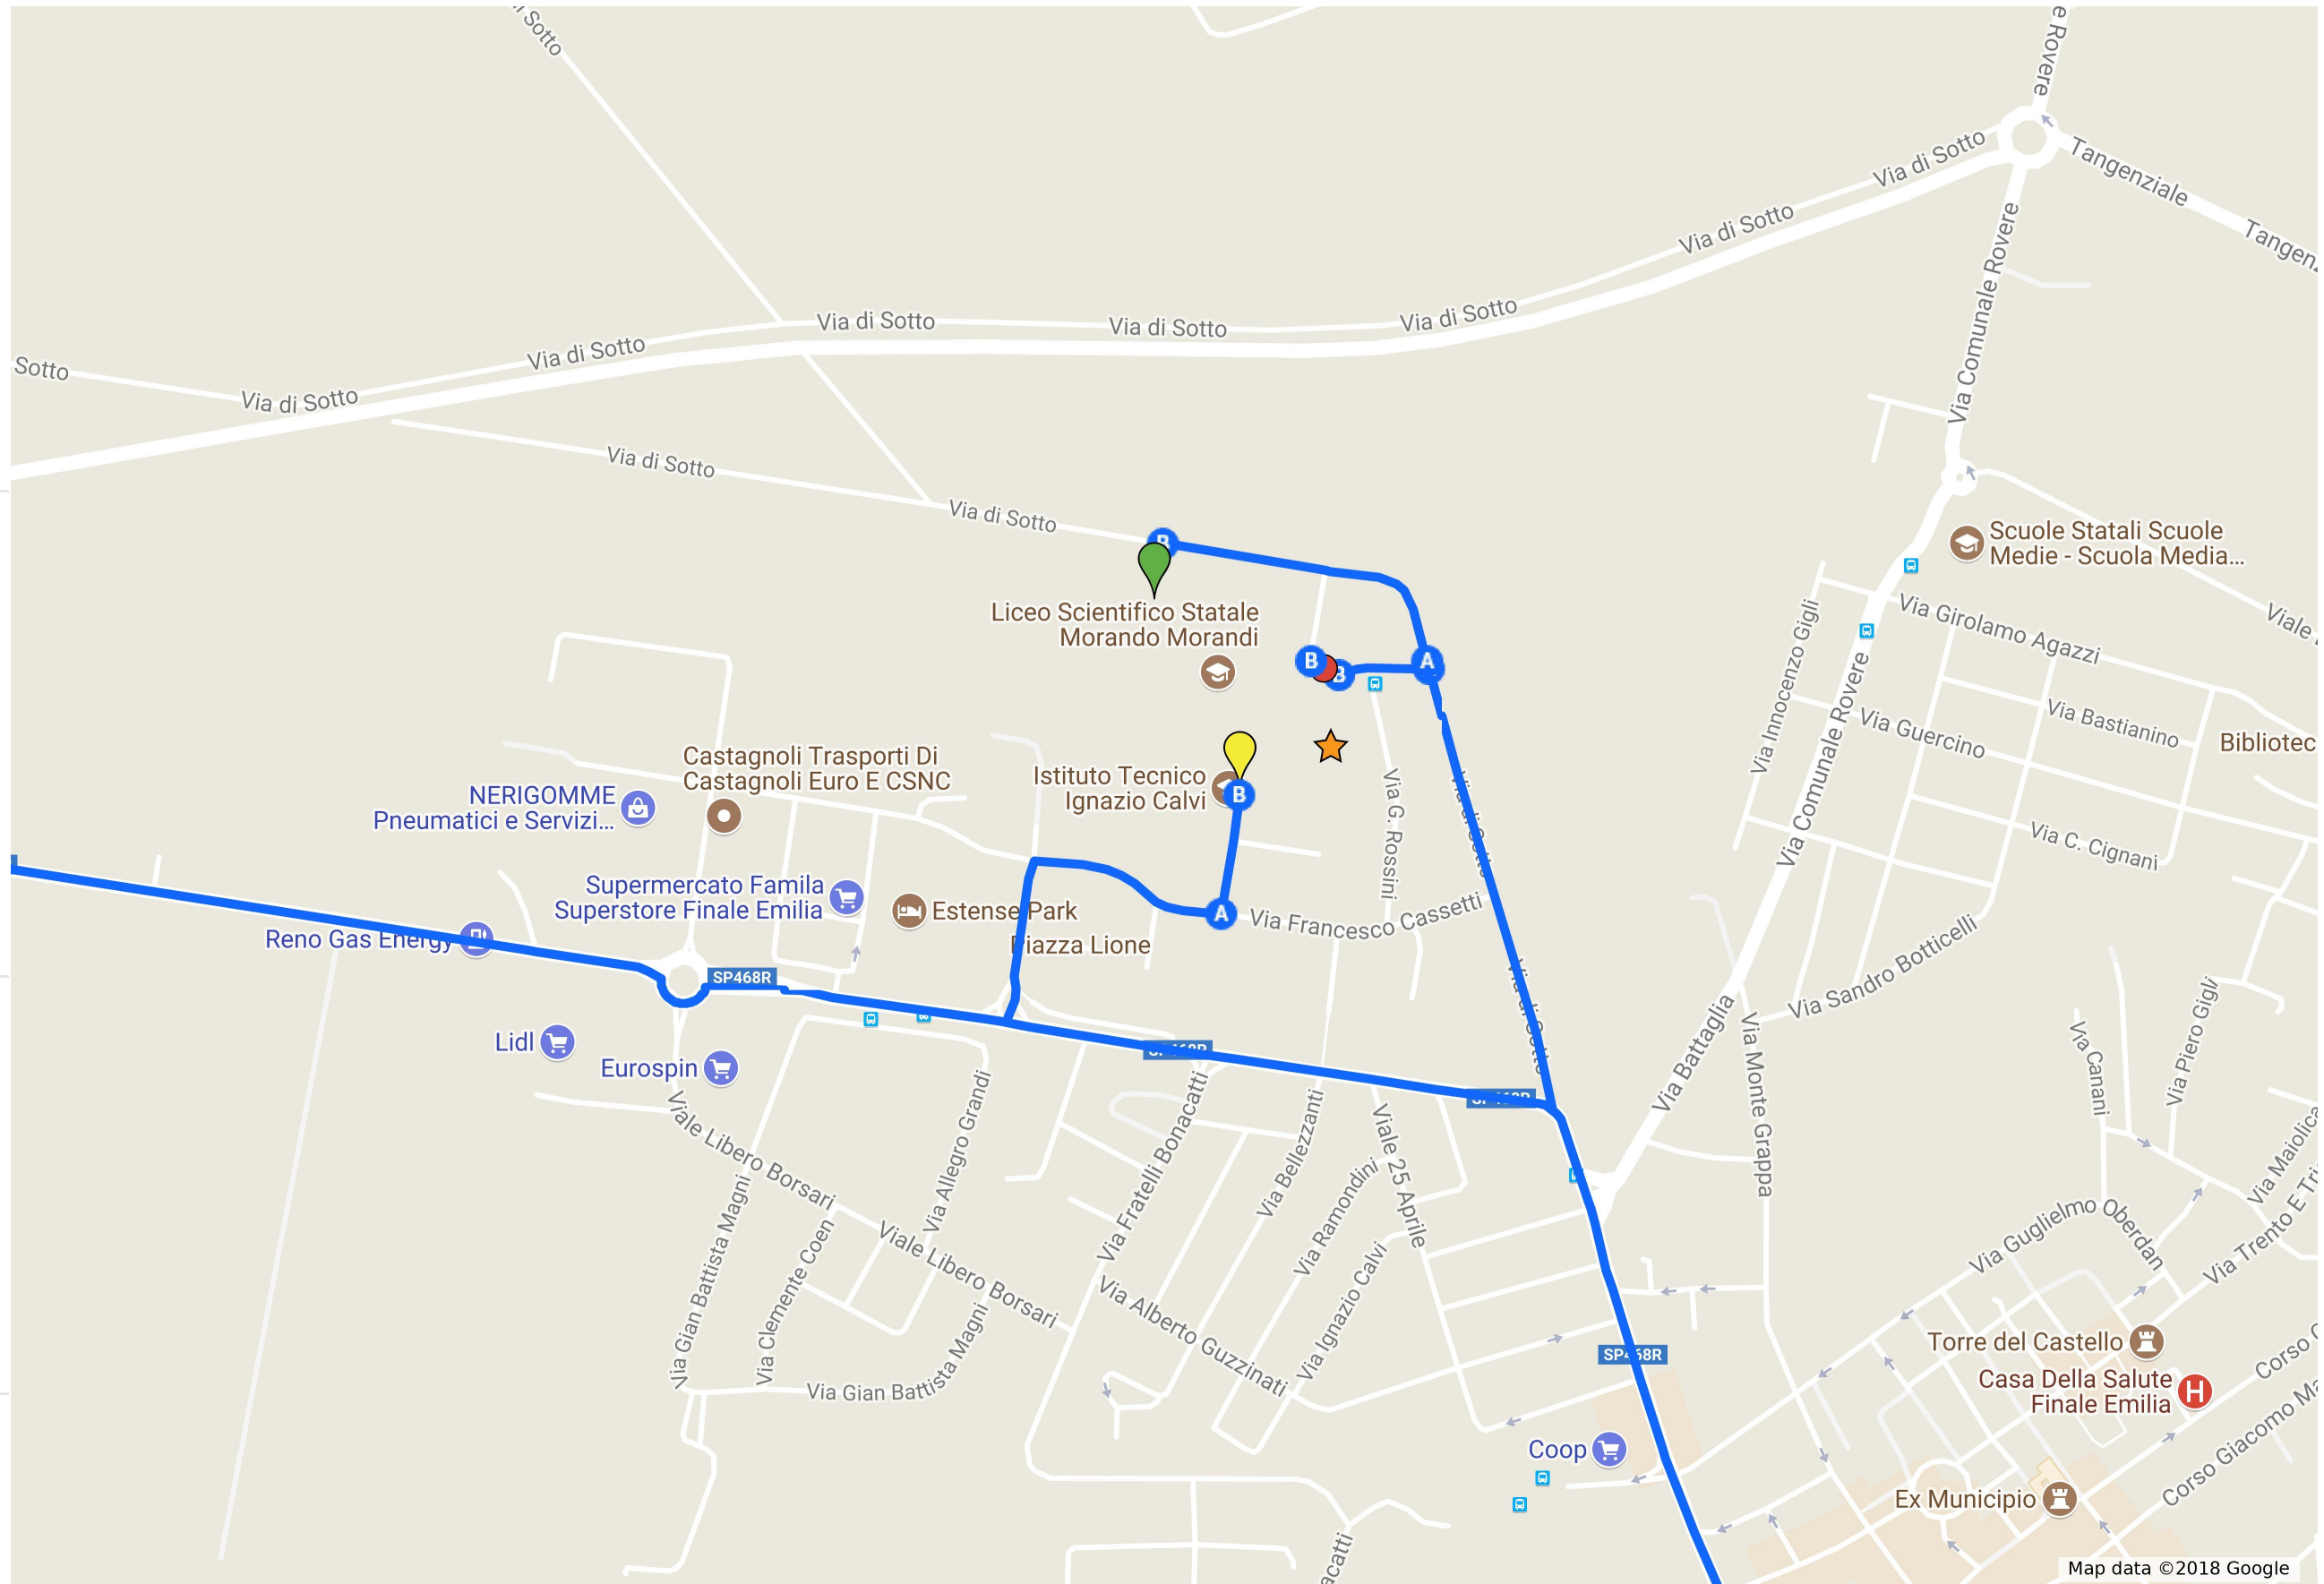

Mappa Liceo Morando Morandi

Indicazioni stradali da Via per Modena, Massa Finalese, MO a Liceo Scientifico Statale Morando Morandi, Via Digione, Finale Emilia, MO

A

Via per Modena, Massa Finalese, MO

B

Liceo Scientifico Statale Morando Morandi, Via Digione, Finale Emilia, MO

Indicazioni stradali da Via per Modena, Massa Finalese, MO a Via Digione, 13, 41034 Finale Emilia MO, Italia

A

Via per Modena, Massa Finalese, MO

B

Via Digione, 13, 41034 Finale Emilia MO, Italia

Indicazioni stradali da Via di Sotto, 26, 41034 Finale Emilia MO, Italia a Via di Sotto, 26, 41034 Finale Emilia MO, Italia

A

Via di Sotto, 26, 41034 Finale Emilia MO, Italia

B

Via di Sotto, 26, 41034 Finale
Emilia MO, Italia

Parcheggio (Clicca per
visualizzare la foto)

 Parcheggio via di Sotto

Ingresso via Digione (Clicca per
visualizzare la foto)

A

Via di Sotto, 24, 41034 Finale
Emilia MO, Italia

B

Via Giacomo Rossini, 35,
41034 Finale Emilia MO, Italia

Ingresso via di Sotto (Clicca per
visualizzare la foto)

 Ingresso Principale
